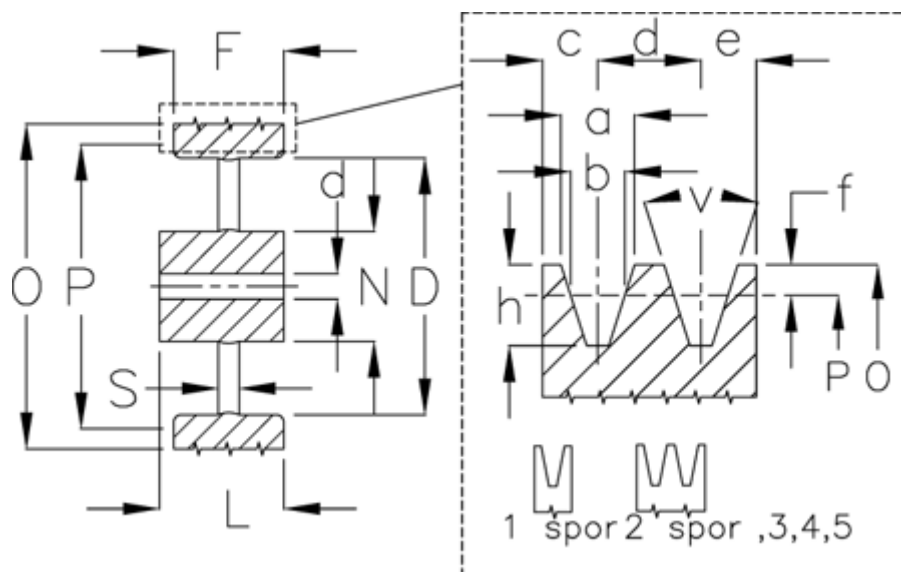

Varenummer: 60410325002
 Beskrivelse: Uboret kileremsskive S 250/2

Mål

Antal spor = 2
 D = 224
 d = 20
 F = 28.0
 L = 40
 N = 60
 O = 254.0
 P = 250

S = 10
 Type = S